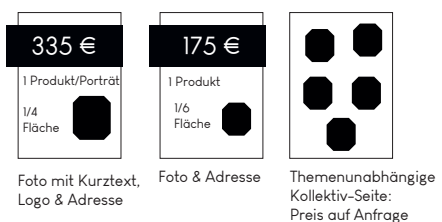

PR-Platzierung zu Redaktionsthemen