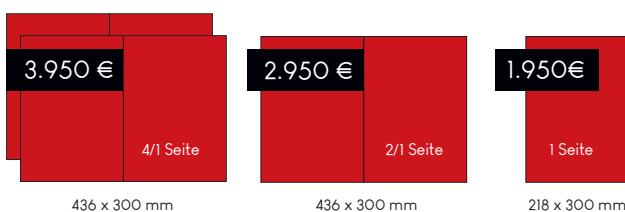

15 Jahre

Unsere Geburtstagsrabatte

- **15 %** bei Erstellung durch das Top Magazin
- **25 %** bei Anzeigenlieferung durch den Kunden
- **30 %** bei Erstellung/Zulieferung durch eine Agentur

*gültig für alle rot gekennzeichneten Anzeigenflächen (siehe Netto-Preisliste)

Anzeigenschluss:
15.10.2021
Druckunterlagen:
29.10.2021

E-Mail:
anzeige-siwi@
top-magazin.de

Nächste Ausgabe: Herbst/Winter 2021/22
Sonderausgabe: Unsere Region
Sonderauflage: 15.000 Exemplare
Erscheinungstermin: Ende November
Auslagezeitraum: bis März 2022

Gesamtübersicht Preise PRINT

PR inklusive Blogbeitrag (150 €)