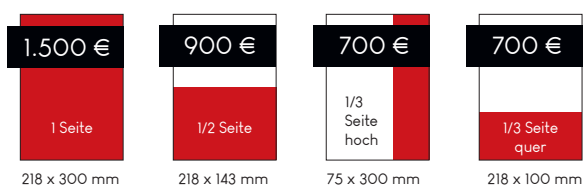

Anzeigen Innenteil + optionaler Blogbeitrag (150 €)

bei allen Anzeigen und PR-Beiträgen:

3 mm Beschnittzugabe rundum

Sonderkonditionen bei Mehrfachbuchungen möglich