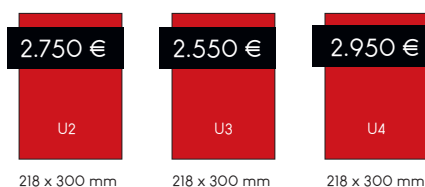

Anzeigen Umschlag + optionaler Blogbeitrag (150 €)